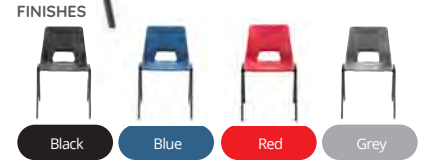

FINISH
Black

SUMMIT MEETING **ONLY**

FINISH
Charcoal

CODE	SEAT DIMENSIONS	BACK DIMENSIONS	PRICE
CH0501	(d) 500 x (w) 500 x (h) 480	(w) 490 x (h) 270	

POLY **ONLY**

CODE	SEAT DIMENSIONS	BACK DIMENSIONS	PRICE
ECOPOLY	(d) 395 x (w) 430 x (h) 450	(w) 430 x (h) 350	.